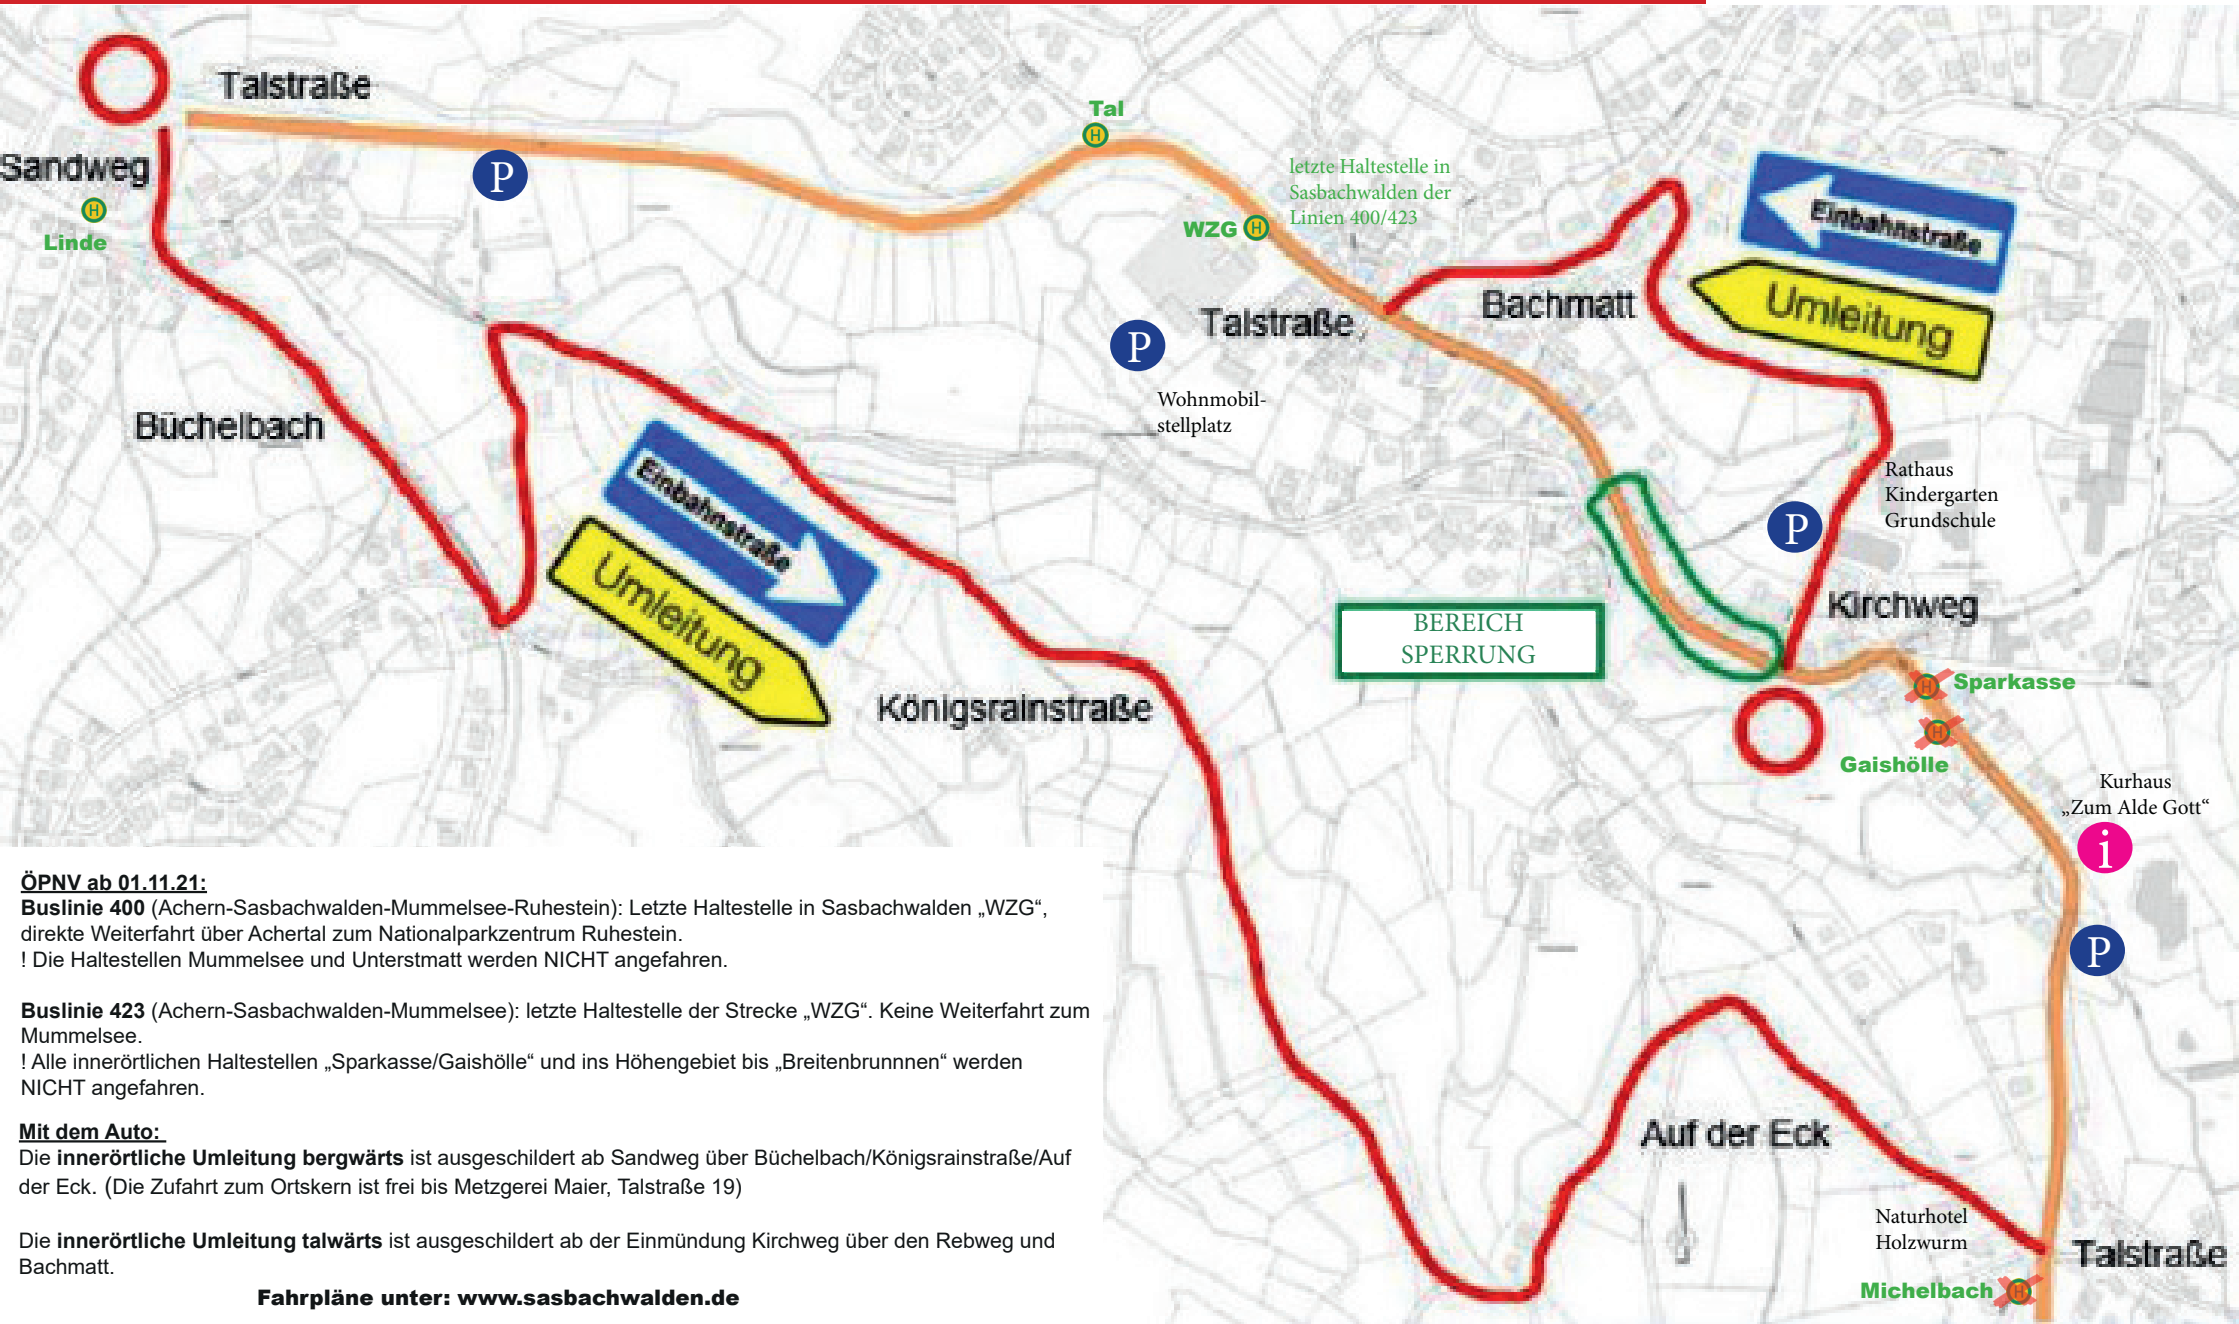

Straßenvollsperrung - Kanalsanierung 2021

02.11.21 bis 26.11.21 (Einmündung Kirchweg bis Metzgerei Maier)

Verkehrsführung - Innerörtliche Umleitung

Alle Angaben unter Vorbehalt

ÖPNV ab 01.11.21:

Buslinie 400 (Achern-Sasbachwalden-Mummelsee-Ruhestein): Letzte Haltestelle in Sasbachwalden „WZG“, direkte Weiterfahrt über Achertal zum Nationalparkzentrum Ruhestein.

! Die Haltestellen Mummelsee und Unterstmatt werden NICHT angefahren.

Buslinie 423 (Achern-Sasbachwalden-Mummelsee): letzte Haltestelle der Strecke „WZG“. Keine Weiterfahrt zum Mummelsee.

! Alle innerörtlichen Haltestellen „Sparkasse/Gaihöhle“ und ins Höhegebiet bis „Breitenbrunnen“ werden NICHT angefahren.

Mit dem Auto:

Die **innerörtliche Umleitung bergwärts** ist ausgeschildert ab Sandweg über Büchelbach/Königsrainstraße/Auf der Eck. (Die Zufahrt zum Ortskern ist frei bis Metzgerei Maier, Talstraße 19)

Die **innerörtliche Umleitung talwärts** ist ausgeschildert ab der Einmündung Kirchweg über den Rebweg und Bachmatt.